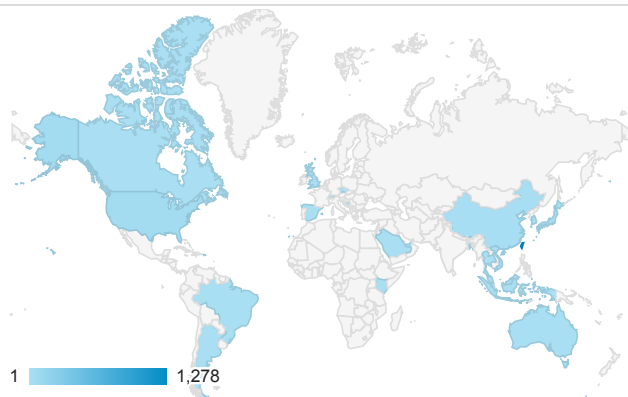

報表01_訪客

2016年4月11日 - 2016年4月17日

所有使用者
100.00% 個工作階段

平均造訪停留時間和單次造訪頁數

造訪和不重複訪客

造訪和新造訪

造訪 (依裝置類別分組)

desktop mobile tablet

造訪地圖

造訪 (依瀏覽器分組)

造訪和新造訪率 (依行動裝置資訊分組)

造訪 (依語言分組)

語言	工作階段
zh-tw	1,197
en-us	123
zh-cn	41
en-gb	10
pt-br	8
ja	5
en	4
ko-kr	4
en-sg	3
vi-vn	3