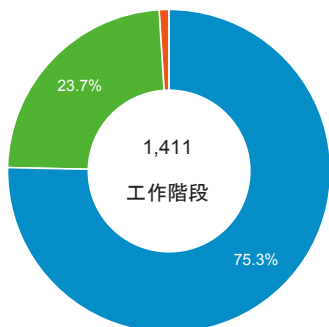

報表01_訪客

2016年4月11日 - 2016年4月17日

所有使用者
100.00% 個工作階段

平均造訪停留時間和單次造訪頁數

造訪和不重複訪客

造訪和新造訪

造訪 (依裝置類別分組)

desktop mobile tablet