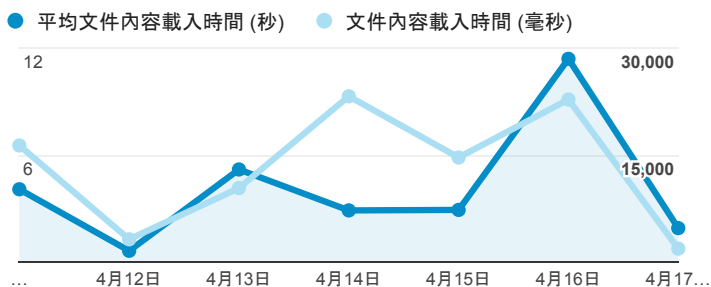

報表01_訪客

2016年4月11日 - 2016年4月17日

所有使用者
100.00% 個工作階段

平均造訪停留時間和單次造訪頁數

造訪和不重複訪客

造訪和新造訪

造訪 (依裝置類別分組)

desktop mobile tablet