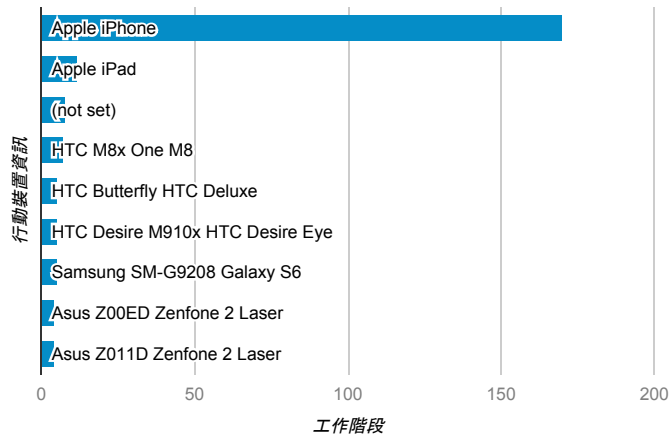

造訪和新造訪率 (依行動裝置資訊分組)