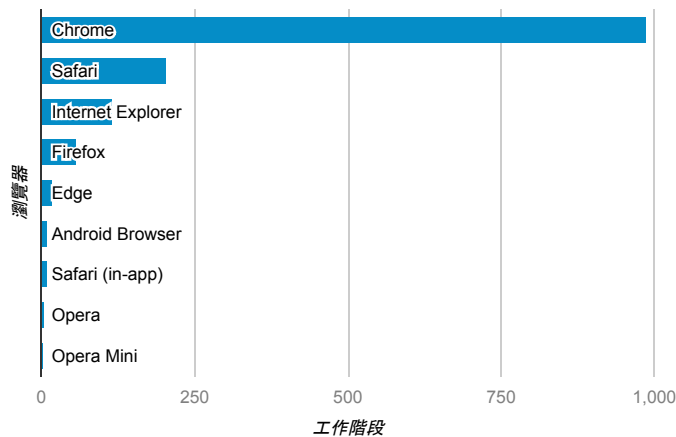

造訪 (依瀏覽器分組)