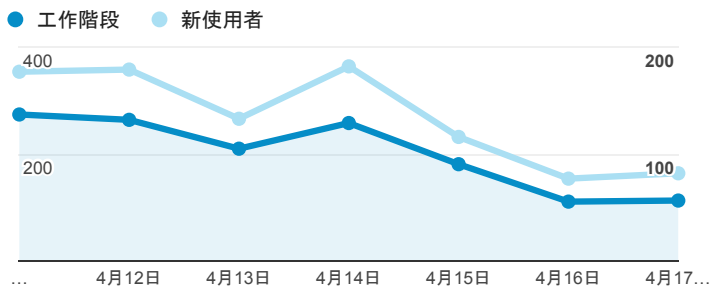

報表01_訪客

2016年4月11日 - 2016年4月17日

所有使用者
100.00% 個工作階段

平均造訪停留時間和單次造訪頁數

造訪和不重複訪客

造訪和新造訪

造訪 (依裝置類別分組)

desktop mobile tablet

造訪地圖

造訪 (依瀏覽器分組)

造訪和新造訪率 (依行動裝置資訊分組)

造訪 (依語言分組)

語言	工作階段
zh-tw	1,197
en-us	123
zh-cn	41
en-gb	10
pt-br	8
ja	5
en	4
ko-kr	4
en-sg	3
vi-vn	3