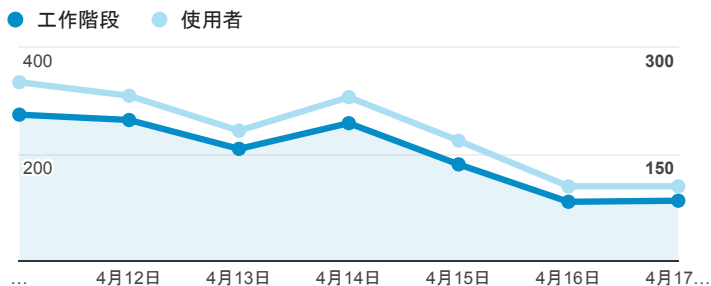

報表01_訪客

2016年4月11日 - 2016年4月17日

所有使用者
100.00% 個工作階段

平均造訪停留時間和單次造訪頁數

造訪和不重複訪客

造訪和新造訪

造訪 (依裝置類別分組)

desktop mobile tablet

造訪地圖

造訪 (依瀏覽器分組)

造訪和新造訪率 (依行動裝置資訊分組)

造訪 (依語言分組)

語言	工作階段
zh-tw	1,197
en-us	123
zh-cn	41
en-gb	10
pt-br	8
ja	5
en	4
ko-kr	4
en-sg	3
vi-vn	3